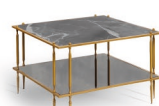

▲ **Model: W9160**
- Material: Metal/Ceramic
- Color: Golden/Silver/Balck
- H:44 W:64 L:64