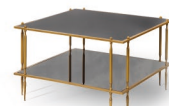

▲ **Model: W9445**
- Material: Metal/Mirror
- Color: Golden/Silver/Balck
- H:44 W:49 L:49