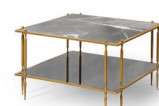

▲ **Model: W9145**
- Material: Metal/Ceramic
- Color: Golden/Silver/Balck
- H:44 W:49 L:49