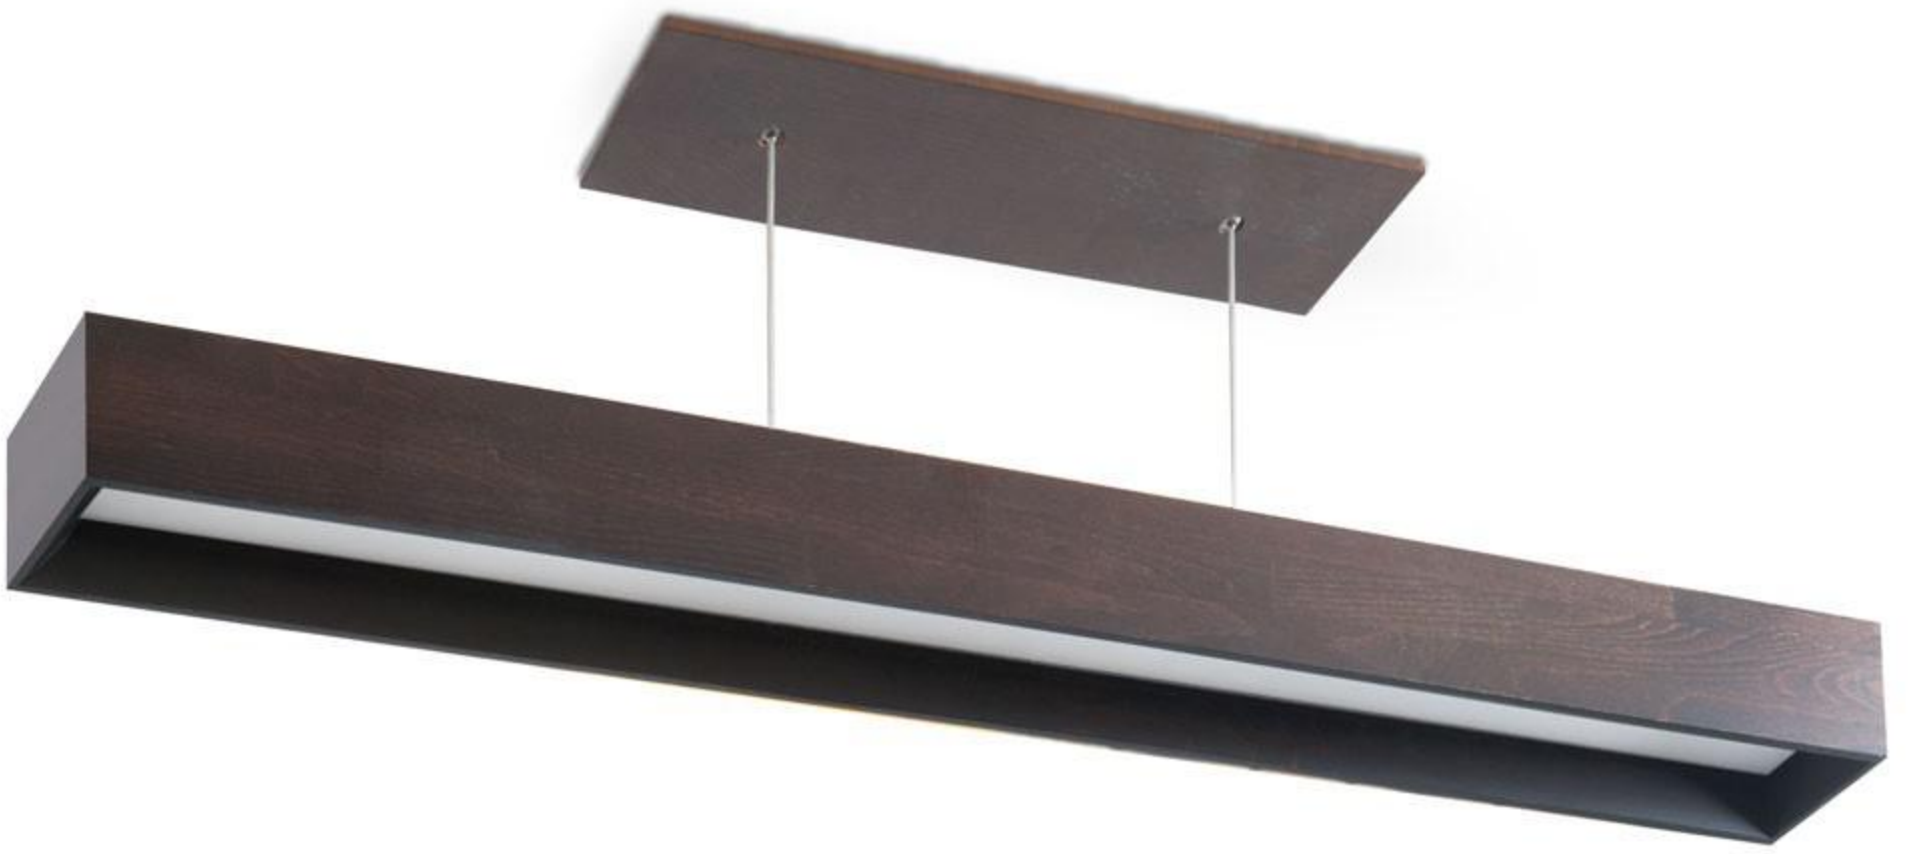

- Material: metal/BW
- Color: black/silver/NB/W
- H:14 W:5 L:125

سان هم

▲ **Model: W0116**

- Material: metal/BW
- Color: black/white/silver
- H:70 W:38 L:94

سان هوم

▲ **Model: W0118**

- Material: metal/BW
- Color: black/silver
- H:10 W:14.5 L:98