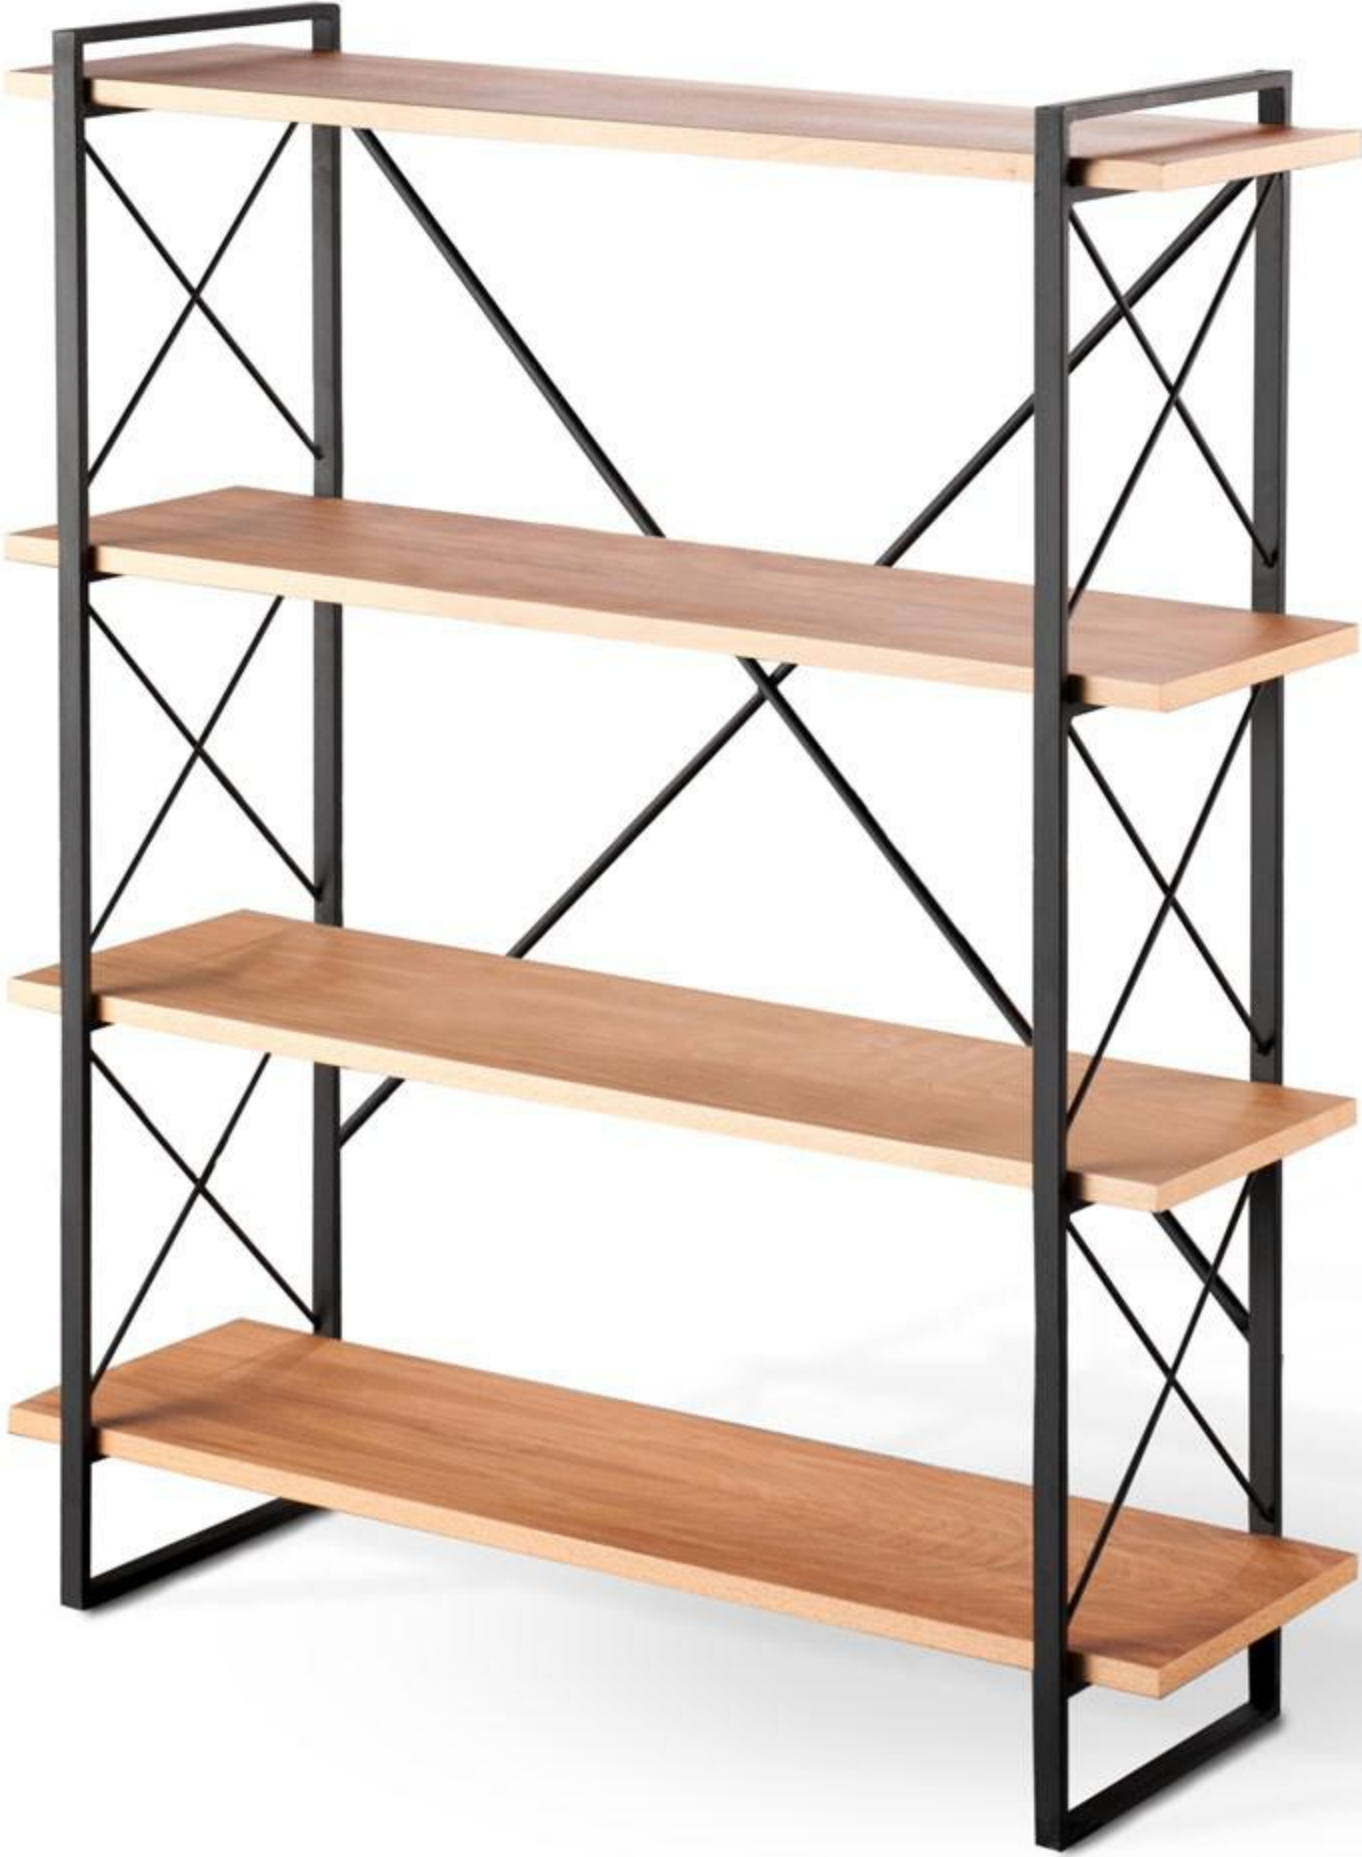

سان هوم

OTHER PRODUCTS

سان هوم

▲ **Model: W1430**

- Material: metal/BW

- Color: black/NB/W

- H:180 W:30 L:120

سان هوم

▲ **Model: W1410**

- Material: metal/BW
- Color: black/NB/W
- H:180 W:28 L:120

سان هوم

▲ **Model: W1450**

- Material: metal/BW
- Color: black/golden/NB/W
- H:180 W:28 L:61

سان هوم

▲ **Model: W1440**

- Material: metal/BW
- Color: black/NB/W
- H:105 W:28 L:90

سان هوم

▲ **Model: W1404**

- Material: metal/BW
- Color: black/golden/NW/W
- H:83 W:17 L:83

سان هوم

▲ **Model: W1405**

- Material: metal/BW
- Color: black/golden/NB/W
- H:91 W:17 L:83

سان هوم

سان هوم

▲ **Model: W2014**

- Material: metal/BW
- Color: black/patina/NB/W
- H:90 W:22 L:130

سان هوم

▲ **Model: W2372**

- Material: metal/BW
- Color: black/NB/W
- H:117 W:60 L:120

سان هو

▲ **Model: W7800**

- Material: metal/BW
- Color: NB/wenge
- H:176 W:40 L:59